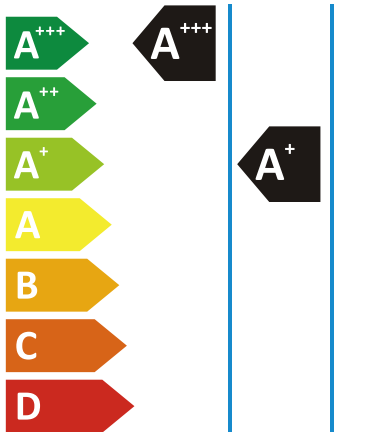

ENERG
енергия · ενεργεια

concept

Concept Pro 09K

SEER

kW **2,8**
SEER **6,3**
kWh/annum **156**

SCOP

kW	2,6	2,6	X
SCOP	5,1	4,0	X
kWh/annum	714	910	X

54dB